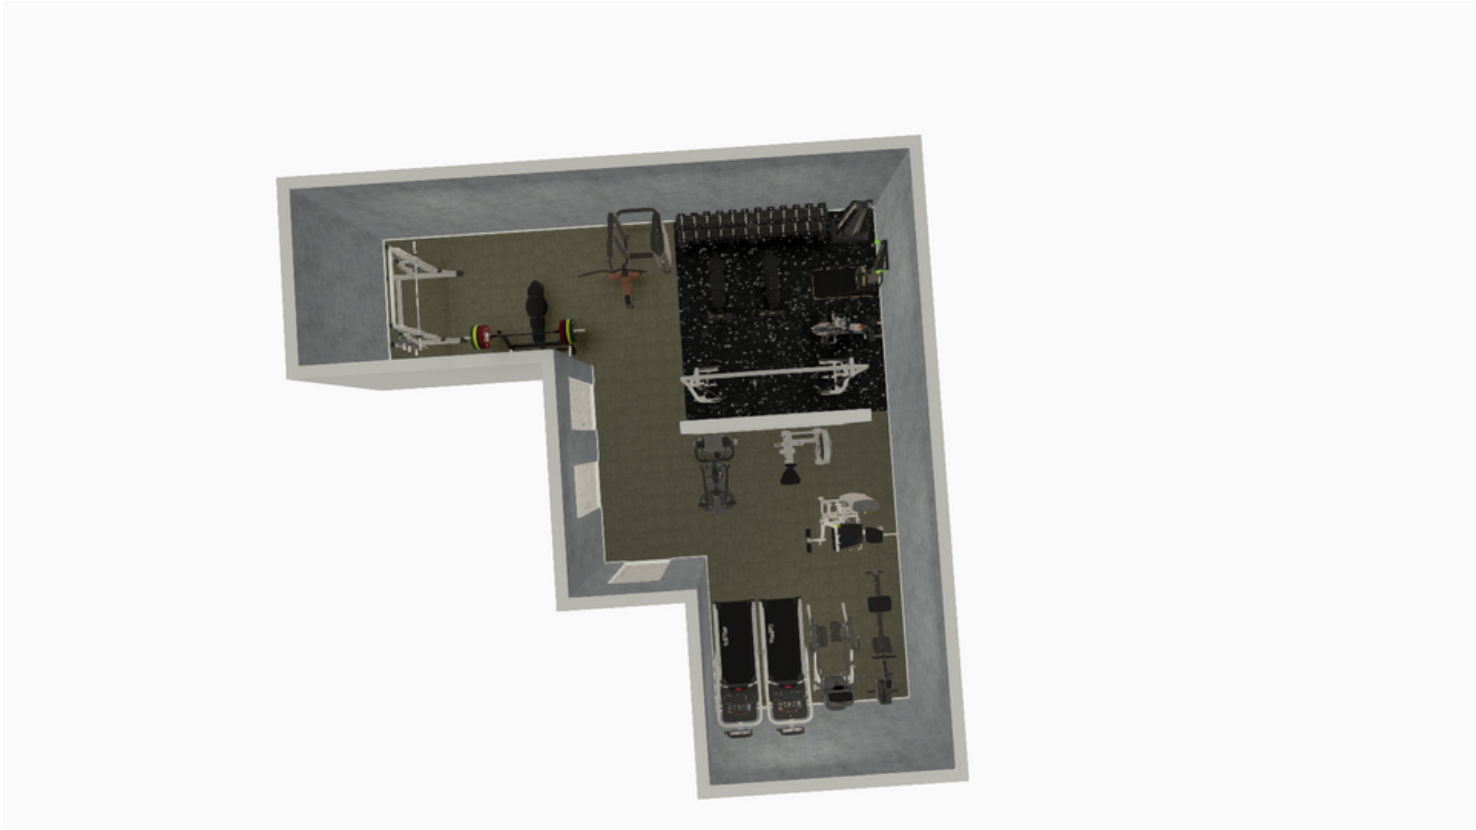

(Offertnr: 2021105)

OFFERT 1

PARTILLE KOMMUN

Offertförslag från Din Bästa GymPartner!

3D Modell

Baserat på den planritning vi fick har vi tagit fram en 3D modell som ett förslag på hur man kan placera de olika maskinerna.

Startrac
Löpband 8TRX

GrandMaster
**Ny Skierg
Fristående
Stakmaskin**

**Octane
AirdyneX ADX
Motionscykel**

**Life Fitness
Fly/rear delts**

Ny!

Impulse Fitness
Nytt Latsdrag

Cybex
Magmaskin
Abdominal

Nordic Gym

Sittande rodd
med bröst-stöd

GrandMaster

Ställbar bänk
med ny blå dyna
+ Hjul

Ny!

GrandMaster

Nytt Skivstångs-
ställ vägg

Ny!

GrandMaster