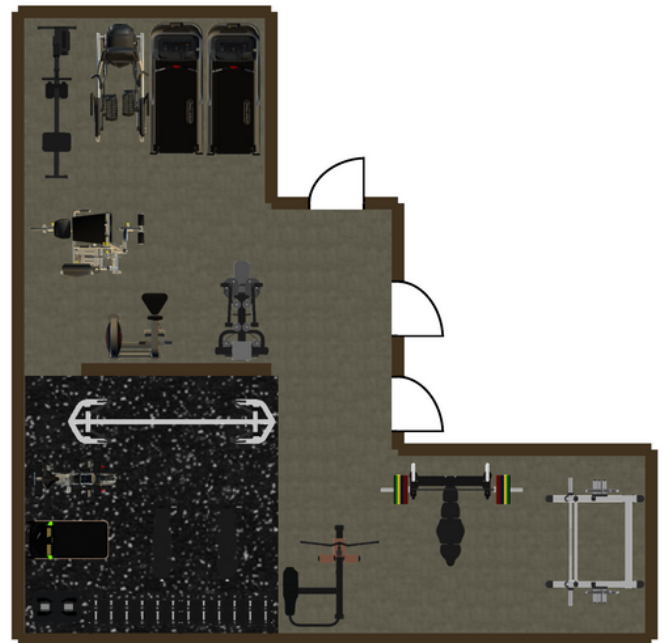

(Offertnr: 2021105)

OFFERT 1

PARTILLE KOMMUN

Offertförslag från Din Bästa GymPartner!

3D Modell

Baserat på den planritning vi fick har vi tagit fram en 3D modell som ett förslag på hur man kan placera de olika maskinerna.

Sittande rodd
med bröst-stöd

GrandMaster

Ställbar bänk
med ny blå dyna
+ Hjul

Ny!

GrandMaster

Nytt Skivstångs-
ställ vägg

Ny!

GrandMaster